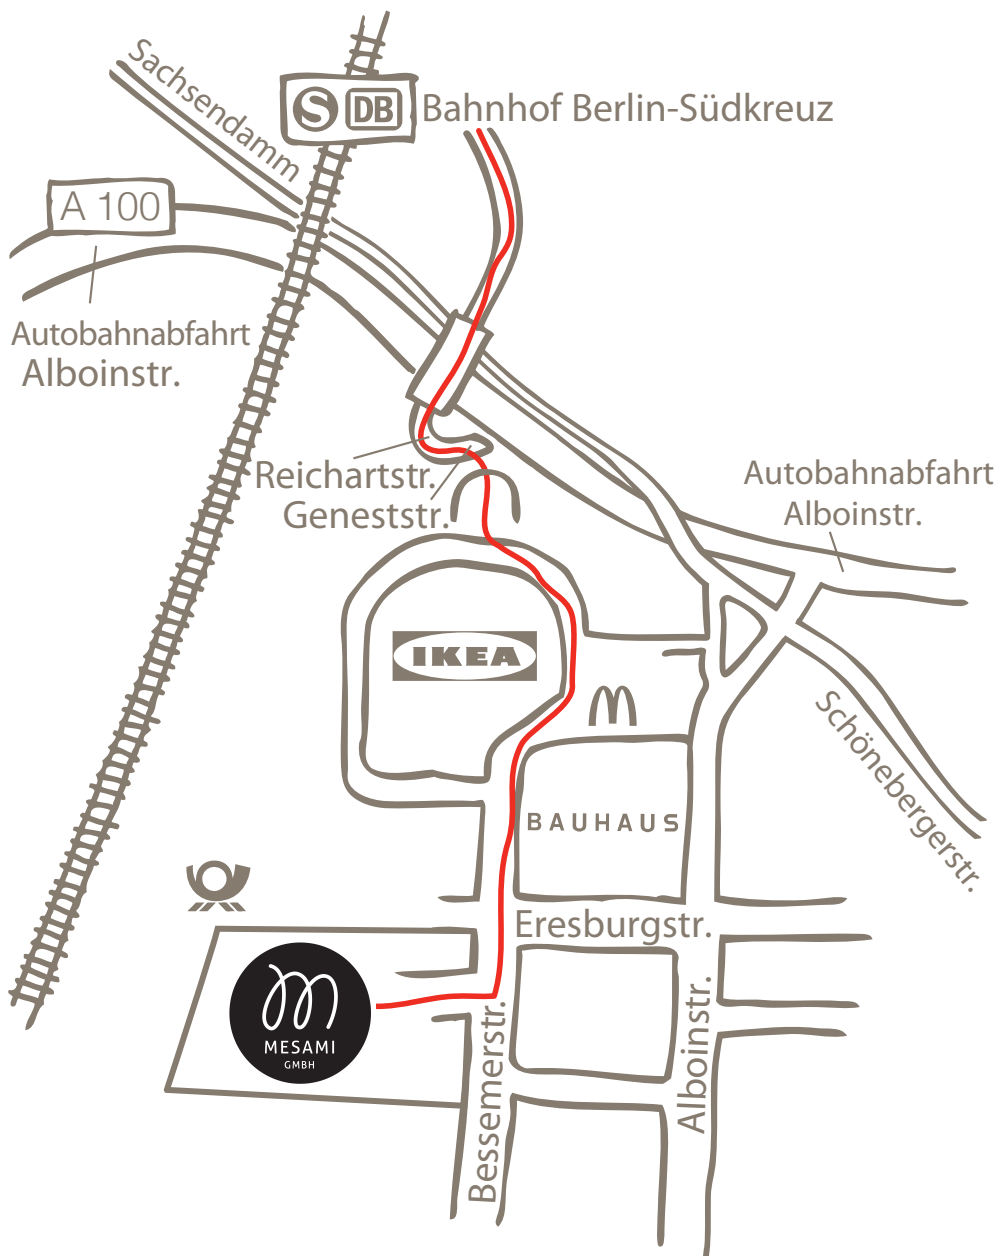

Anfahrtsbeschreibung

MESAMI | FULLSERVICE EVENTAGENTUR

Anfahrt mit dem Auto

Anfahrt über A100 Richtung Süden

Abfahrt Alboinstr. An der Ampel Alboinstr. rechts abbiegen.

Anfahrt über A100 Richtung Norden

Abfahrt Alboinstr. Über die Kreuzung in die Alboinstr. fahren.

Weiter von Alboinstrasse

Geradeaus am Bauhaus vorbei rechts in die Eresburgstraße abbiegen. An der nächsten Kreuzung links in die Bessemerstraße fahren. Nach ca. 50 m befindet sich rechts die Einfahrt auf das Malzfabrik-Gelände.

Anfahrt mit öffentlichen Verkehrsmitteln

vom Hauptbahnhof Berlin

Regionalbahnen RE3 (Stralsund-Elsterwerda), RE4 (Wismar-Jüterbog) und RE5 (Stralsund/Rostock-Falkenberg) fahren bis Bahnhof Südkreuz

von S-Bhf der Ringbahn (z.B. Gesundbrunnen, Schönhauser Allee, Ostkreuz, Hermannstraße, Westkreuz) mit der Ringbahn S41 oder S42 zum S-Bhf Südkreuz.

von Berlin-Mitte

Von S-Bhf Friedrichstrasse oder S-Bhf Potsdamer Platz mit S25 (Richtung Teltow Stadt) oder S2 (Richtung Blankenfelde) bis S-Bhf Südkreuz.

von Bahnhof Südkreuz

Zu Fuß in Richtung IKEA/Parkplatzgelände (Dauer 10 min.) oder mit Bus 106 (Richtung Schöneberg/Lindenhof) von Sachsendamm/Ecke Reichartstr. drei Stationen bis Eresburgstr. (Dauer 5 min.). Dieser Bus fährt alle 20 Minuten.

FÜR VISIONÄRE KÜNSTLER NEUGIERIGE IDEALISTEN KREATIVE

IGG MALZFABRIK MBH
BESSEMERSTRASSE 2-14
D-12103 BERLIN
www.malzfabrik.de

T +49 30 755 124 800
F +49 30 755 124 829
info@malzfabrik.de

malzfabrik