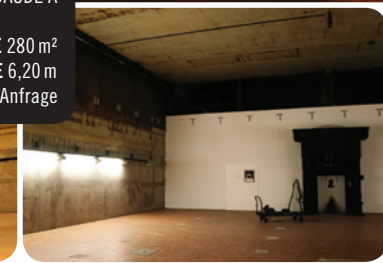

Fight Club 2

ALTE MÄLZEREI GEBÄUDE A

FLÄCHE 280 m²

HÖHE 6,20 m

MIETPREIS auf Anfrage

- › **EHEMALIGER KÜHLRAUM** mit Neonröhren an den Wänden
- › **LAGE:** zweites Obergeschoss in der Alten Mälzerei
- › **BUNKERARTIGER CHARAKTER** und beeindruckende Patina an den Wänden
- › **IDEAL FÜR:** Filmdreh, Fotoshootings, Ausstellungen und Installationen
- › **INFRASTRUKTUR** für Produktionen: Parkplätze, Stromanschlüsse und mehrere Zugänge
- › **CHARME DER GRÜNDERZEIT:** eine Vielzahl weiterer unsanierter Flächen