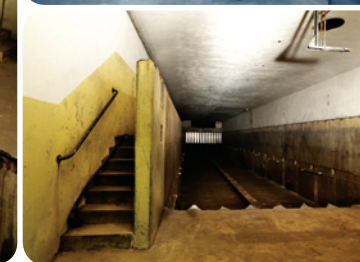

Keimkästen

ALTE MÄLZEREI GEBÄUDE A

FLÄCHE 4 x 280 m²
HÖHE 6,30 m
MIETPREIS auf Anfrage

- › **VIER IDENTISCHE RÄUME** liegen beckenartig nebeneinander
- › **LAGE:** Tiefparterre in der Alten Mälzerei
- › **EINZIGARTIGER CHARAKTER** und industrieller Charme
- › **IDEAL FÜR:** Filmdreh, Fotoshootings, Ausstellungen und Installationen
- › **INFRASTRUKTUR** für Produktionen: Parkplätze, Stromanschlüsse und mehrere Zugänge
- › **CHARME DER GRÜNDERZEIT:** eine Vielzahl weiterer unsanierter Flächen